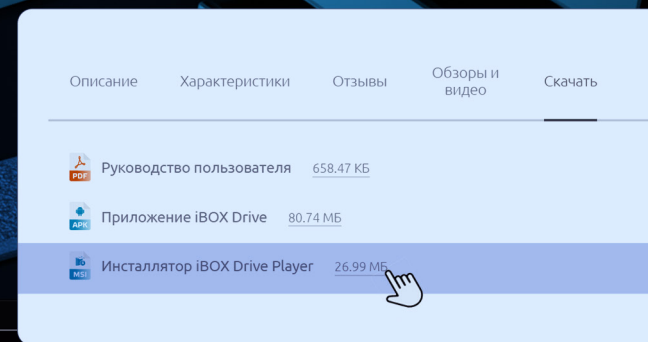

GPS-модуль

55.48238°N, 49.0834°E

Скорость: 48 км/ч

Время: 12:44:08

Определение местоположения в режиме реального времени.

Скачав и установив приложение iBOX Drive Player с сайта iboxstore.ru, пользователь может не только просматривать отснятые видеофайлы, но и увидеть маршрут передвижения автомобиля на картах Google Maps.