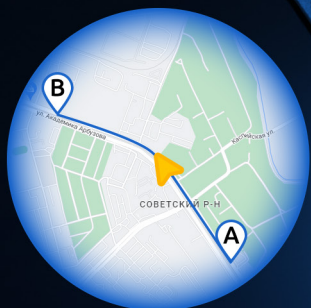

# GPS-модуль

55.48238°N, 49.0834°E

Скорость: 48 км/ч

Время: 12:44:08

**Определение местоположения в режиме реального времени.**

Скачав и установив приложение iBOX Drive Player с сайта [iboxstore.ru](http://iboxstore.ru), пользователь может не только просматривать отснятые видеофайлы, но и увидеть маршрут передвижения автомобиля на картах Google Maps.