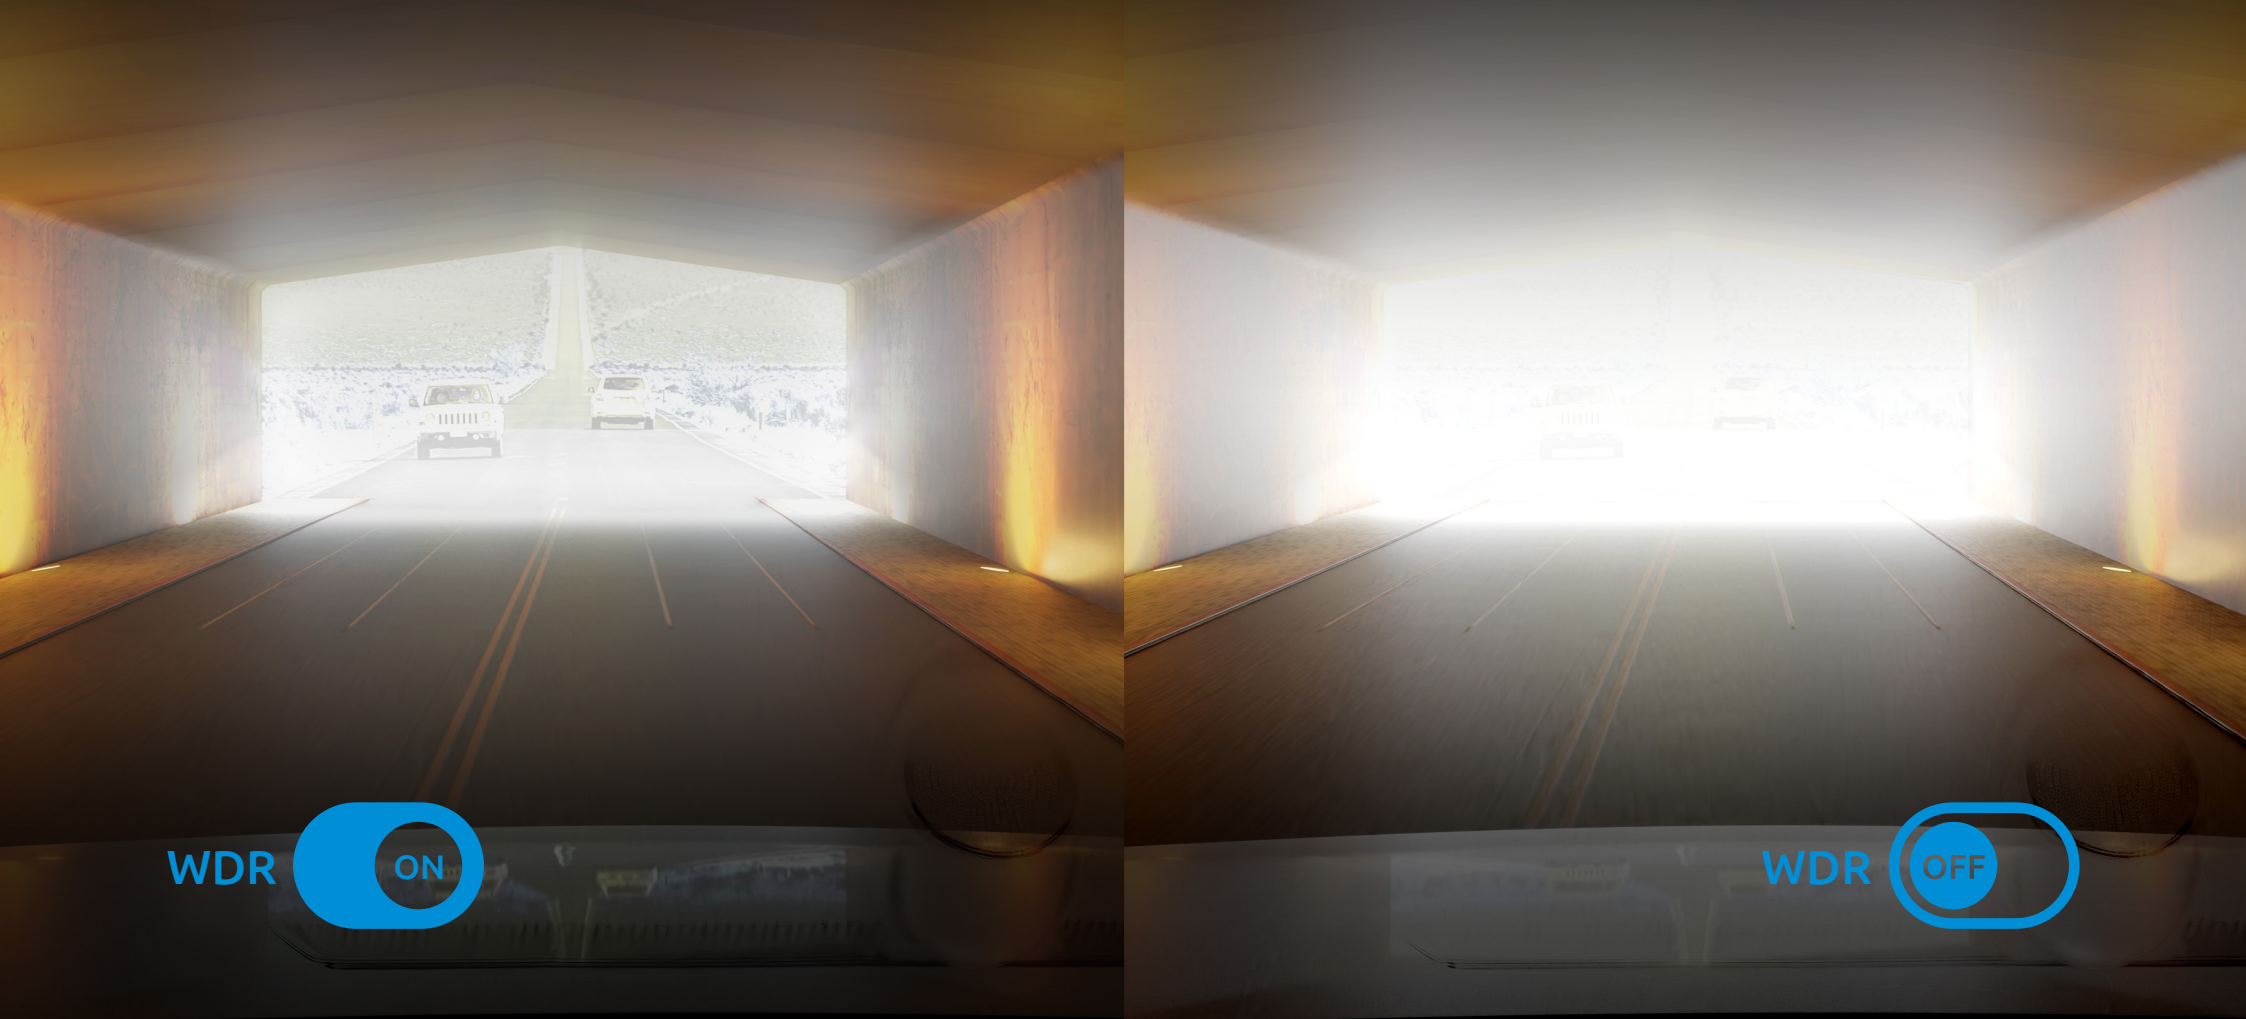

Повышенная детализация с функцией WDR

Отображение важных деталей в сложных условиях освещения.